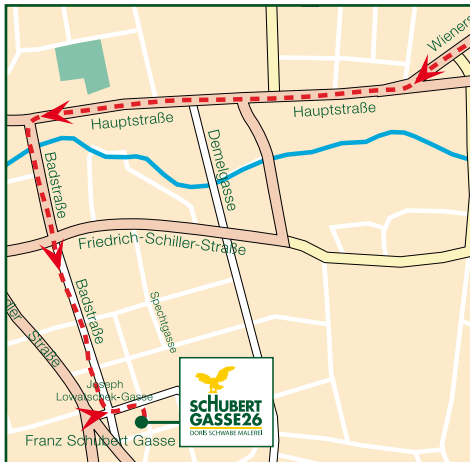

### Anfahrtsbeschreibung:

Von der Südautobahn (A2) kommend nehmen Sie die Abfahrt Mödling - Bundesstraße 17. Bei der ersten Ampel rechts, die Hauptstraße über den Kreisverkehr geradeaus bis über die Eisenbahnbrücke.

Bei der 2. Ampel links in die Badstraße abbiegen, gleich bei der Apotheke links (Lowatschekgasse), die nächste Gasse rechts ist dann die Schubertgasse.