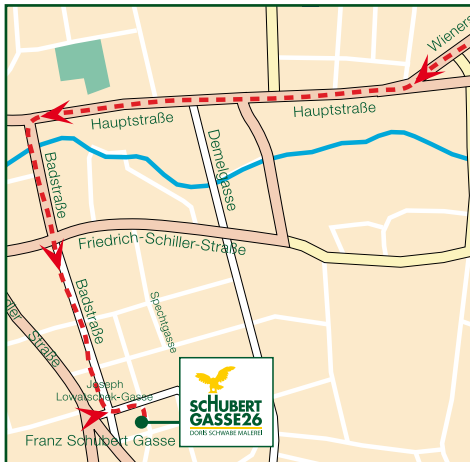

Anfahrtsbeschreibung:

Von der Südautobahn (A2) kommend nehmen Sie die Abfahrt Mödling - Bundesstraße 17. Bei der ersten Ampel rechts, die Hauptstraße über den Kreisverkehr geradeaus bis über die Eisenbahnbrücke.

Bei der 2. Ampel links in die Badstraße abbiegen, gleich bei der Apotheke links (Lowatschekgasse), die nächste Gasse rechts ist dann die Schubertgasse.

Wochenend-Workshops

Malen in Mödling

*Verbringen Sie ein kreatives,
entspanntes Wochenende
in angenehmem Ambiente.*